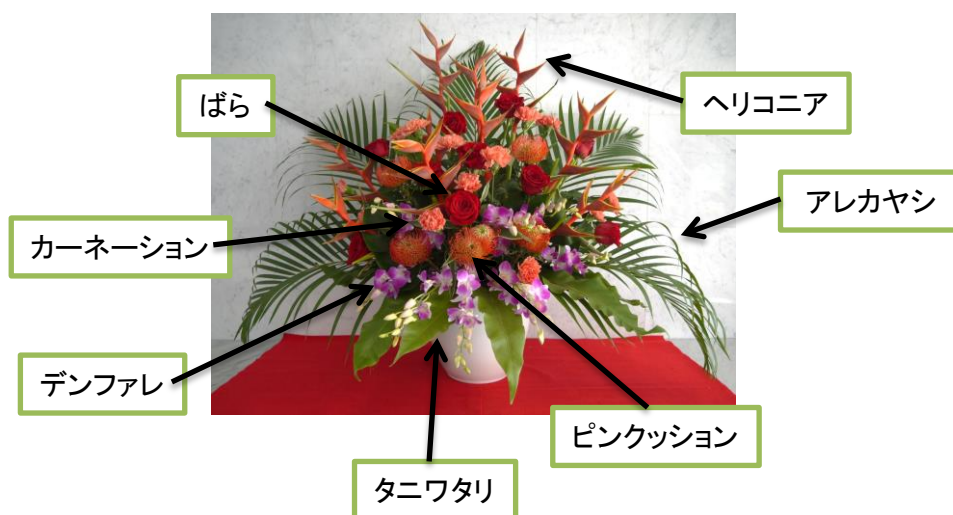

今週のお花

(平成25年8月26日)

【今週の使用花】

毎週月曜日に生けています
場所：青雲会病院 正面玄関内

ツルドメ エイサイ
鶴留 永彩 先生作：いけばな小原流家元教授 鹿児島支部幹部
平成18年地区別教授者研究会優秀賞等数多くの賞を受賞されています。